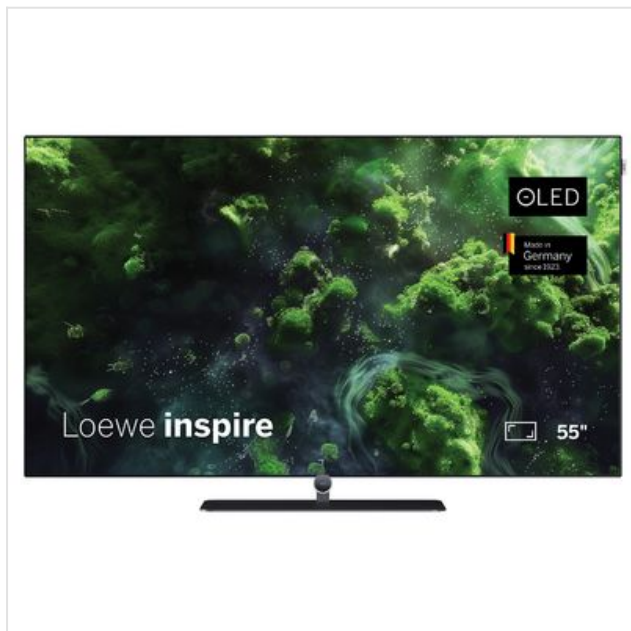

inspire 55 (incl. TS) basalt grey Loewe

Categorie: Televisie
Merk: Loewe
Model: 62464D50

3.199,00€

2.994,00€

OMSCHRIJVING

De veelzijdige alleskunner voor slim streamende entertainment.

Vooraf gekalibreerd Ultra HD OLED paneel met HDR en Dolby Vision. De Loewe inspire is de moderne en individuele alleskunner voor slimme entertainment met super snelle Loewe os, Apple AirPlay en DTS Play-Fi. Gemaakt in Duitsland en uitgerust met het geïntegreerde Loewe dr+ systeem met 1 TB harde schijf en onzichtbaar geluid met flexibele upgrade opties. De Loewe inspire imponeert met een onmiskenbare symbiose van traditie, innovatie en modulariteit van installatie en geluidsooplossingen.

Ultra HD OLED panelen voor perfecte prestaties.

Briljante TV-ervaring met Ultra HD-resolutie en een breed scala aan HDR-formaten, waaronder Dolby Vision™. Dankzij zorgvuldig gekalibreerde OLED-panelen voldoen alle relevante beeld- en kleurstandaarden aan een perfecte, natuurlijke en indrukwekkende filmweergave direct uit de doos in de woonkamer. De nieuwste V24 EX generatie van de 'Master Black' prestatie.

De super snelle en slimme Loewe os met Miracast, Apple AirPlay en DTS Play-Fi biedt ook integratie en connectiviteit met slimme thuis- en multiroom audioproducten. Mis niets dankzij de geïntegreerde 1 TB harde schijf, driefvoudige tuner en native slimme streaming apps voor video on demand en alle belangrijke streamingdiensten zoals Netflix, YouTube, Amazon Prime, Disney+, Apple tv+, Rakuten, Deezer, Praramount+, HD+, Zattoo, FIRA+ en nog veel meer. Dit alles stelt je in staat om live TV of DB-kanalen op te nemen terwijl je tegelijkertijd streaming inhoud bekijkt.