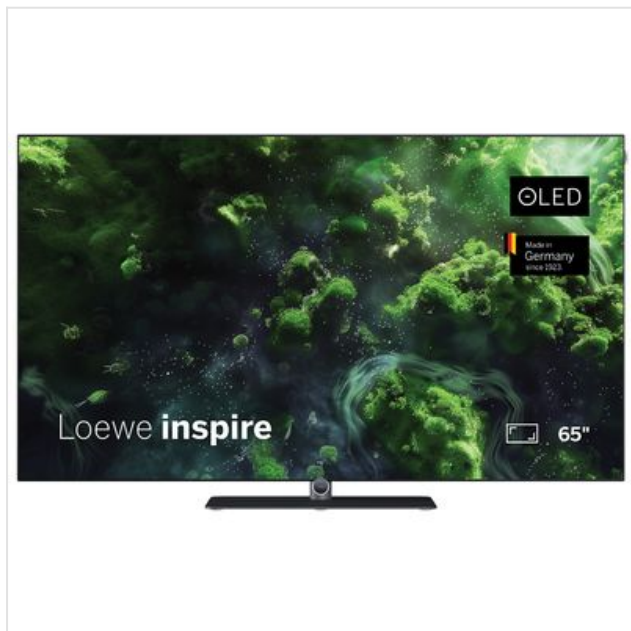

## inspire 65 (incl. TS) basalt grey Loewe

Categorie: Televisie  
Merk: Loewe  
Model: 62466D50

4.099,00€

3.894,00€

### OMSCHRIJVING

De veelzijdige alleskunner voor slim streamende entertainment.

Vooraf gekalibreerd Ultra HD OLED paneel met HDR en Dolby Vision. De Loewe inspire is de moderne en individuele alleskunner voor slimme entertainment met super snelle Loewe os, Apple AirPlay en DTS Play-Fi. Gemaakt in Duitsland en uitgerust met het geïntegreerde Loewe dr+ systeem met 1 TB harde schijf en onzichtbaar geluid met flexibele upgrade opties. De Loewe inspire imponeert met een onmiskenbare symbiose van traditie, innovatie en modulariteit van installatie en geluidsooplossingen.

Ultra HD OLED panelen voor perfecte prestaties.

Briljante TV-ervaring met Ultra HD-resolutie en een breed scala aan HDR-formaten, waaronder Dolby Vision™. Dankzij zorgvuldig gekalibreerde OLED-panelen voldoen alle relevante beeld- en kleurstandaarden aan een perfecte, natuurlijke en indrukwekkende filmweergave direct uit de doos in de woonkamer. De nieuwste V24 EX generatie van de 'Master Black' prestatie.

De super snelle en slimme Loewe os met Miracast, Apple AirPlay en DTS Play-Fi biedt ook integratie en connectiviteit met slimme thuis- en multiroom audioproducten. Mis niets dankzij de geïntegreerde 1 TB harde schijf, driefvoudige tuner en native slimme streaming apps voor video on demand en alle belangrijke streamingdiensten zoals Netflix, YouTube, Amazon Prime, Disney+, Apple tv+, Rakuten, Deezer, Praramount+, HD+, Zattoo, FIRA+ en nog veel meer. Dit alles stelt je in staat om live TV of DB-kanalen op te nemen terwijl je tegelijkertijd streaming inhoud bekijkt.