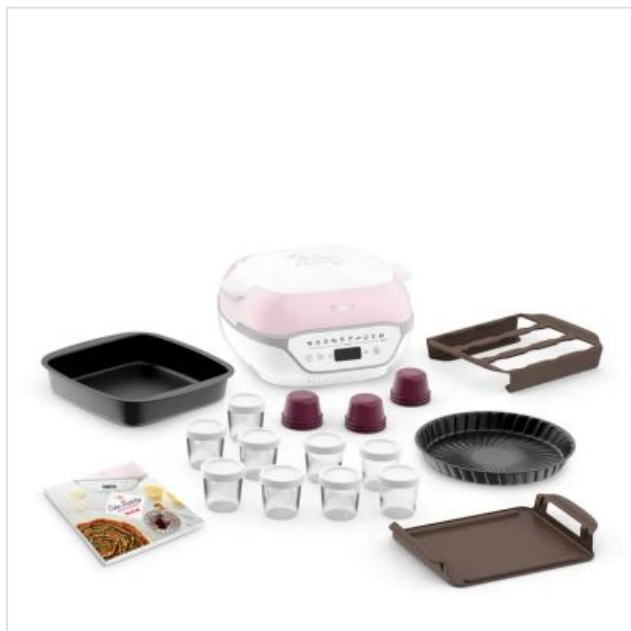

Cake Factory Infinity White/Pink Tefal

Categorie: Fun Cooking
Merk: Tefal
Model: KD850110

229,99€

OMSCHRIJVING

De grootste en meest veelzijdige Cake Factory om al wie je lief is te plezieren

Heerlijke creaties bakken tot in de perfectie is kinderspel met de Cake Factory Infinity cakemachine van Tefal. Deze alles-in-één cakemachine, broodbakmachine, yoghurtmaker en oven heeft een grote capaciteit voor grote gezinnen en is uitgerust met 9 automatische slimme programma's die keer op keer perfecte resultaten leveren. Deel betoverende momenten met al wie je lief is en ontdek eindeloze nieuwe recepten met het volste vertrouwen - de mogelijkheden zijn eindeloos!

SPECIFICATIE

Accessoires

Aantal pannetjes 3

Bediening

Regelbare
temperatuur

Bovenstaande informatie is uitsluitend informatief/indicatief en aan wijziging onderhevig

MA 13u - 18u
DI 9u tot 18u
WOE 9u tot 18u
DO 9u tot 18u

VRIJ 9u tot 18u
ZAT 10u tot 18u
ZON GESLOTEN

Fysieke kenmerken

Kleur Roze, Wit

Gebruiksgemak

Met antikleeflaag 
Snoerlengte 1 m

Stroom

Vermogen 1200 W

Garantie