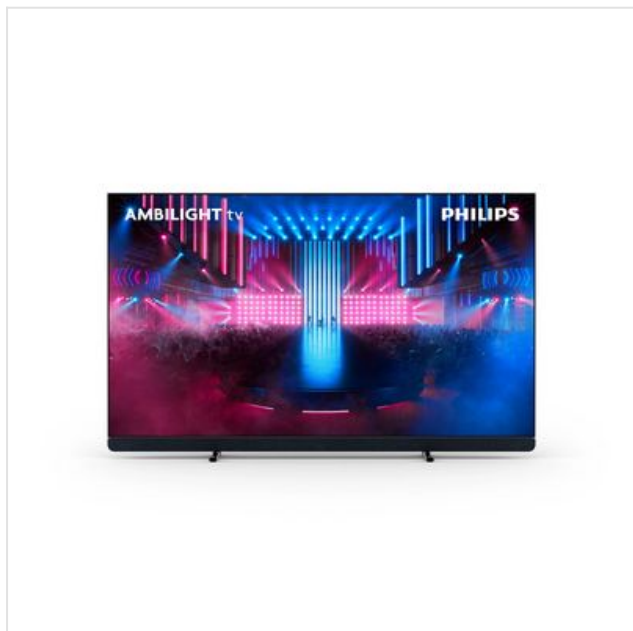

77OLED909/12 OLED+ 4K Ambilight TV 77inch Philips

Categorie: Televisie
Merk: Philips
Model: 77OLED909/12

4.999,00€

OMSCHRIJVING

Zo voelt meeslepend

4K Ambilight TV-Bowers & Wilkins sound

- 194 cm (77") Ambilight TV
- Geluid van Bowers & Wilkins
- P5 AI Picture Engine
- Google TV™

Wat u ook kijkt, het beeld is echt realistisch. P5-engine met AI.

Geniet van beelden die zo echt zijn dat u zich er middenin waant. Onze P5 AI-chip haalt het meeste uit deze heldere OLED+ TV en compenseert moeiteloos veranderingen in het omgevingslicht. Alles op het scherm, van een heldergroen voetbalveld tot een donker scifi-drama, krijgt een realistische definitie, een levensecht contrast, levendige kleuren, vloeiende bewegingen en ongelooflijke details.