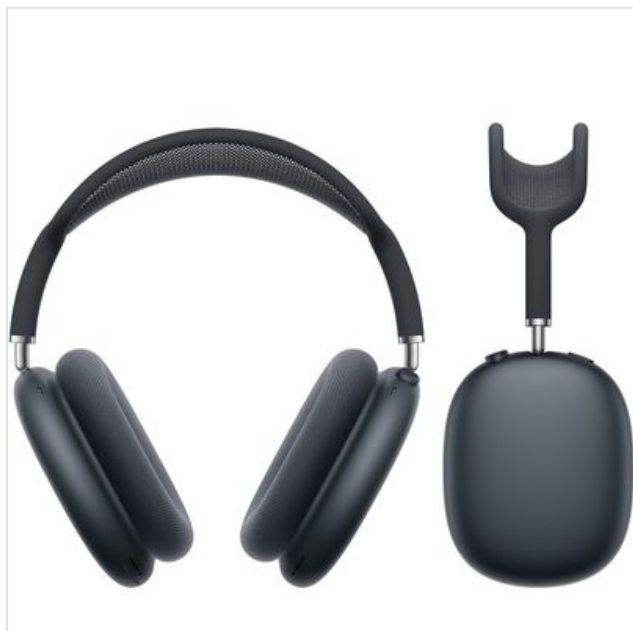

AirPods Max - Midnight Apple

Categorie: Hoofdtelefoon
Merk: Apple
Model: MWW43ZM/A

579,00€

OMSCHRIJVING

De highlights op een rij.

- De ultieme luisterervaring met een over-ear koptelefoon. Nu in klinkende nieuwe kleuren.
- Hifi-geluid. Verbluffende audio met diepe bassen, een royale midrange en heldere hoge tonen.
- Actieve ruisonderdrukking op pro-niveau¹. Neemt geluid van buitenaf weg, zodat je helemaal in je muziek kunt opgaan.
- Over-ear design. Van de oorkussens tot de hoofdband: AirPods Max past perfect en zit altijd comfortabel.
- USB-C. Opladen gaat snel en makkelijk met de universele USB-C-kabel.

Persoonlijke ruimtelijke audio

met dynamische hoofdtracking² zorgt ervoor dat geluid van films, series en games je helemaal omringt, net alsof je in de bioscoop zit. Met ingebouwde gyroscopen en versnellingsmeters registreren AirPods Max en je iPhone, iPad, Mac of Apple TV de subtiele bewegingen van je hoofd en passen het geluid daarop aan.