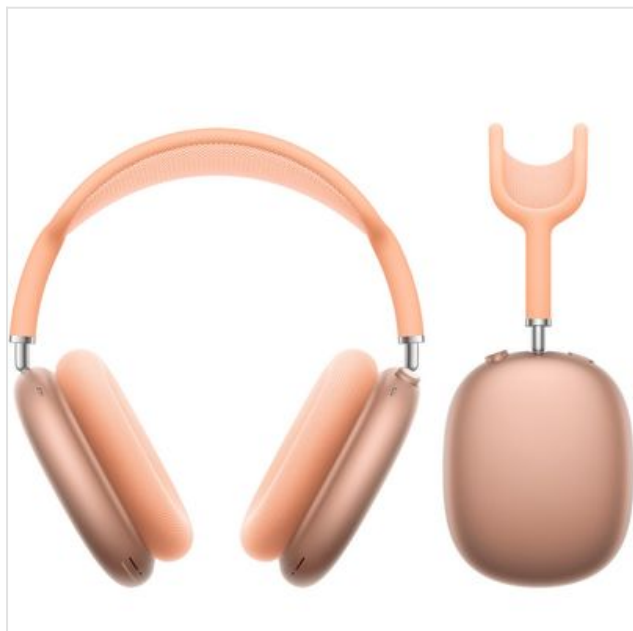

AirPods Max - Orange Apple

Categorie: Hoofdtelefoon
Merk: Apple
Model: MWW73ZM/A

579,00€

OMSCHRIJVING

De highlights op een rij.

- De ultieme luisterervaring met een over-ear koptelefoon. Nu in klinkende nieuwe kleuren.
- Hifi-geluid. Verbluffende audio met diepe bassen, een royale midrange en heldere hoge tonen.
- Actieve ruisonderdrukking op pro-niveau¹. Neemt geluid van buitenaf weg, zodat je helemaal in je muziek kunt opgaan.
- Over-ear design. Van de oorkussens tot de hoofdband: AirPods Max past perfect en zit altijd comfortabel.
- USB-C. Opladen gaat snel en makkelijk met de universele USB-C-kabel.