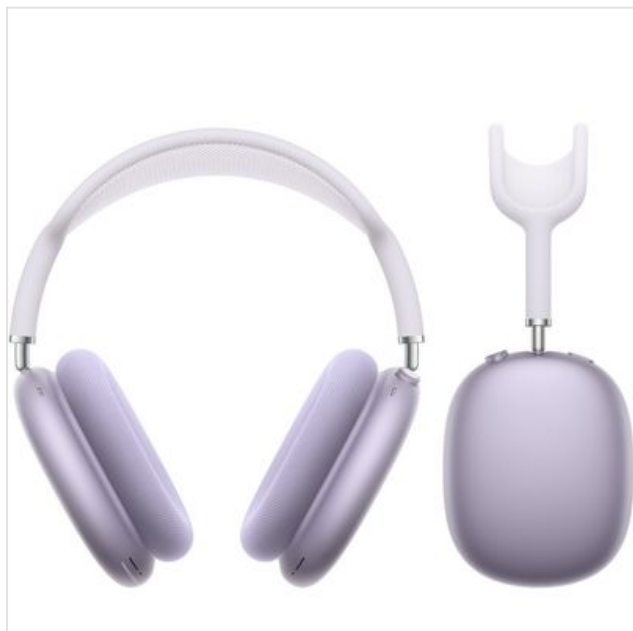

AirPods Max - Purple Apple

Categorie: Hoofdtelefoon
Merk: Apple
Model: MWW83ZM/A

579,00€

OMSCHRIJVING

De highlights op een rij.

- De ultieme luisterervaring met een over-ear koptelefoon. Nu in klinkende nieuwe kleuren.
- Hifi-geluid. Verbluffende audio met diepe bassen, een royale midrange en heldere hoge tonen.
- Actieve ruisonderdrukking op pro-niveau¹. Neemt geluid van buitenaf weg, zodat je helemaal in je muziek kunt opgaan.
- Over-ear design. Van de oorkussens tot de hoofdband: AirPods Max past perfect en zit altijd comfortabel.
- USB-C. Opladen gaat snel en makkelijk met de universele USB-C-kabel.