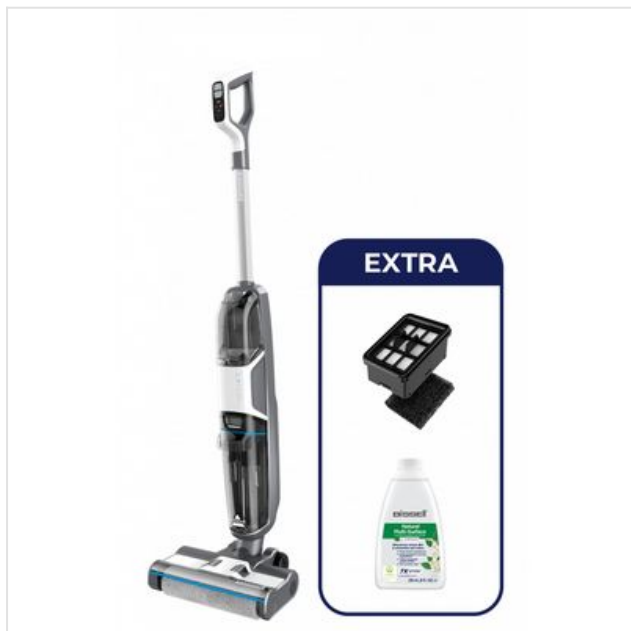

CrossWave HF3 Cordless Select Bissell

Categorie:
Merk: Bissell
Model: B3639N

247,99€

OMSCHRIJVING

De BISSELL® CrossWave HF3 Cordless Select stofzuigt en dweilt uw harde vloeren in één keer. Geniet van stil, snoerloos schoonmaken en bespaar tijd. Dit lichte en gemakkelijk mee te nemen apparaat biedt tijdsbesparend gemak door stofzuigen en dweilen in één keer te combineren. Wees klaar om uw harde vloeren een grondige schoonmaakbeurt te geven, net voordat uw vrienden of familie arriveren! Met automatische vloeistoftoevoer, handige zelfaandrijving en eenvoudige automatische reinigingsstanden is de CrossWave® HF3 Cordless Select-stofzuiger een plezier in het gebruik. Maak schoon in de lage stand voor een snelle, lichte schoonmaakbeurt of schakel over op de hoge stand voor zware vervuiling van uw harde vloeren. In tegenstelling tot een traditionele emmer met een dweil, houdt onze technologie met twee reservoirs het schone en vuile water gescheiden. Met de CrossWave® HF3 Cordless Select-stofzuiger reinigt u uw harde vloeren daarom altijd met fris, schoon water. De Natural Multi-Surface-reinigingsoplossing (236 ml.) verwijdert geurtjes en zorgt voor een frisse geur in uw huis. Wanneer u klaar bent met schoonmaken, reinigt de CrossWave® HF3 zichzelf met één druk op de knop. Dit reinigt niet alleen de borstelrol, maar ook de binnenkant van de machine, zodat er na elk gebruik minder schoongemaakt hoeft te worden.

- Twee afzonderlijke reservoirs voor schoon en vuil water: Dubbele reservoirtechnologie. Reinigt altijd met vers schoonmaakmiddel.

Bovenstaande informatie is uitsluitend informatief/indicatief en aan wijziging onderhevig

Type stofzuiger Draadloze stofzuiger

Fysieke kenmerken

Breedte 28 cm
Diepte 25 cm
Gewicht 3.99 kg
Hoogte 111.3 cm
Inhoud stofzak/stofbak 0.53 Liter
Kleur Zwart

Stroom

Autonomie batterij (in minuten) 25 min
Batterijtechnologie Lithium-ion
Oplaadtijd 4 h
Voltage 22.2 V