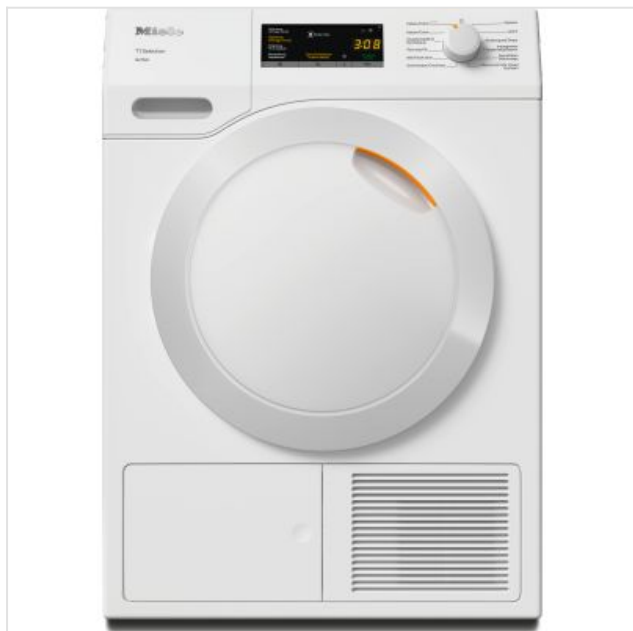

TSA 233 WP PerfectDry Miele

Categorie: Droogkast
Merk: Miele
Model: 12133210

1.049,00€

OMSCHRIJVING

- EcoDryvoor efficiënte prestaties in de hele levensduur van droogkasten³
- FragranceDoszorgt ervoor dat uw wasgoed fris ruikt na het drogen¹
- PerfectDry zorgt ervoor dat het wasgoed nooit te vochtig of te droog is
- De beste condensatie-efficiëntiebeschermt meubels en ruimtes
- Eenvoudige bediening met sensortoetsen - EasyControl

SPECIFICATIE

Algemeen

Trommelinhoud 7 kg
Type droogkast Warmtepomp

Energieverbruik

Droogresultaat A
Droogtijd (volledig geladen katoen) 155 min/cycle
Energieklasse A++
Energieverbruik per 208 kWh

Bovenstaande informatie is uitsluitend informatief/indicatief en aan wijziging onderhevig

MA 13u - 18u
DI 9u tot 18u
WOE 9u tot 18u
DO 9u tot 18u

VRIJ 9u tot 18u
ZAT 10u tot 18u
ZON GESLOTEN

cyclus
Geluidsniveau 66 dB(A)

Fysieke kenmerken

Aansluitwaarde	1100 W
Breedte	59.6 cm
Diepte	64 cm
Gewicht	57 kg
Hoogte	85 cm
Kleur	Wit
Kleur/Stijl	Lotuswit
Vulopening	105.4 cm