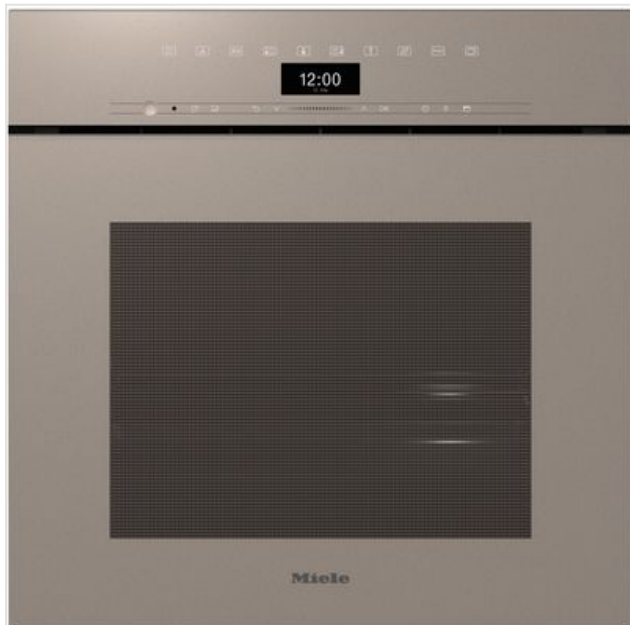

DGC 7465 HCX Pro Pearlbeige Miele

Categorie: Stoomoven
Merk: Miele
Model: 12650210

3.599,00€

OMSCHRIJVING

- Grote display met gewone tekst en sensorbediening:DirectSensor
- Perfecte resultaten: DualSteam-stoomtechnologie
- Van buiten knapperig, van binnen sappig:combi-koken
- Comfortabele bediening doortoevoer van vers water en afvoer
- Eenvoudige reiniging -HydroCleanen roestvrijstalen ovenruimte

SPECIFICATIE

Accessoires

Meegeleverde
bakplaat

Algemeen

Inhoud ovenruimte 67 Liter
Installatie Inbouw
stoomoven
Ovenfunctie

Bovenstaande informatie is uitsluitend informatief/indicatief en aan wijziging onderhevig

Fysieke kenmerken

Aansluitwaarde	3450 W
Breedte	59.5 cm
Diepte	56.7 cm
Gewicht	46.4 kg
Hoogte	59.6 cm
Kleur	Wit
Kleur/Stijl	Pearlbeige
Nisbreedte (minimaal)	56 cm
Nisdiepte (minimaal)	55 cm
Nishoogte (minimaal)	59 cm