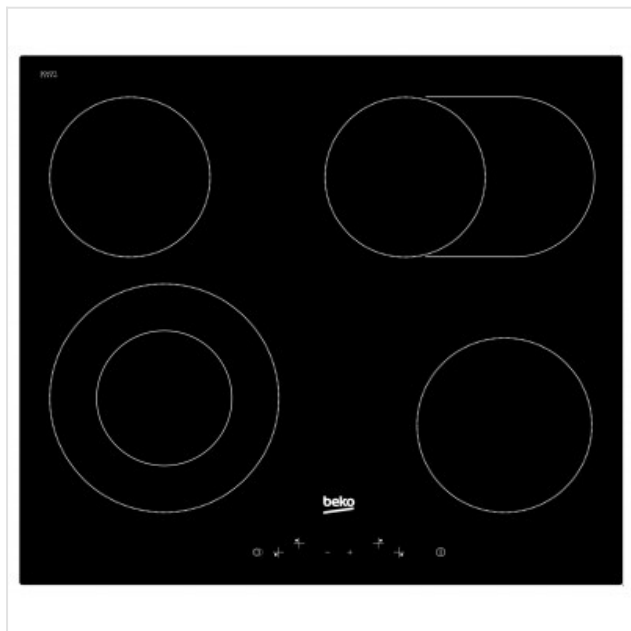

HIC 64403 Beko

Categorie: Kookplaat
Merk: Beko
Model: HIC 64403

384,99€

OMSCHRIJVING

Easy Lock-functie voor de veiligheid

Officiële partner van... nieuwsgierige kleine hulpjes

Hoe voorkom je dat juniorkoks met nieuwsgierige vingertjes in de problemen komen in de keuken? Met de Easy Lock-functie van Beko. Deze functie schakelt alle pitten van de kookplaat in een keer uit en functioneert als een effectief kinderslot, dus zoekende vingertjes raken niet bezeerd.

Veiligheid

Automatische uitschakeling	
Kinderbeveiliging	
Overkookbeveiliging	

Fysieke kenmerken

Breedte	60 cm
Kleur	Zwart
Nisbreedte (minimaal)	58 cm
Nisdiepte (minimaal)	51 cm

Kookplaatkenmerken

Aantal kookzones	4
Met zone koppeling	
Variabele kookzones	