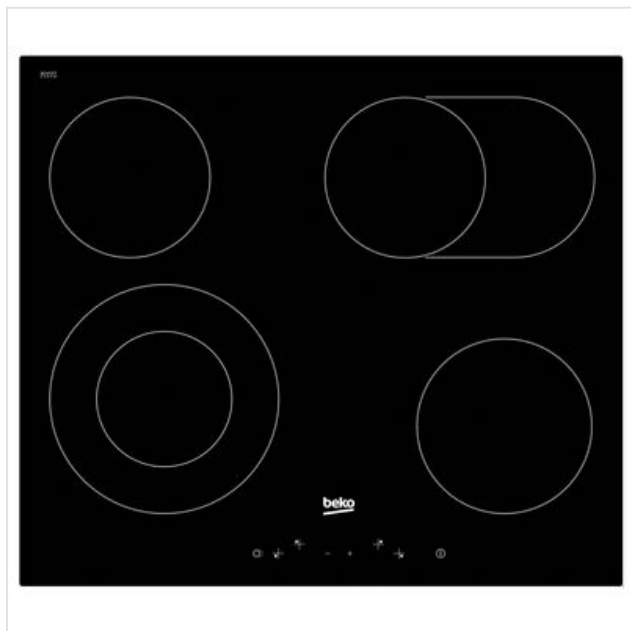

HIC 64403 Beko

Categorie: Kookplaat
Merk: Beko
Model: HIC 64403

449,99€

OMSCHRIJVING

Easy Lock-functie voor de veiligheid

Officiële partner van... nieuwsgierige kleine hulpjes

Hoe voorkom je dat juniorkoks met nieuwsgierige vingertjes in de problemen komen in de keuken? Met de Easy Lock-functie van Beko. Deze functie schakelt alle pitten van de kookplaat in een keer uit en functioneert als een effectief kinderslot, dus zoekende vingertjes raken niet bezeerd.

Veiligheid

Automatische uitschakeling	
Kinderbeveiliging	
Overkookbeveiliging	

Fysieke kenmerken

Breedte	60 cm
Kleur	Zwart
Nisbreedte (minimaal)	58 cm
Nisdiepte (minimaal)	51 cm

Kookplaatkenmerken

Aantal kookzones	4
Met zone koppeling	
Variabele kookzones	