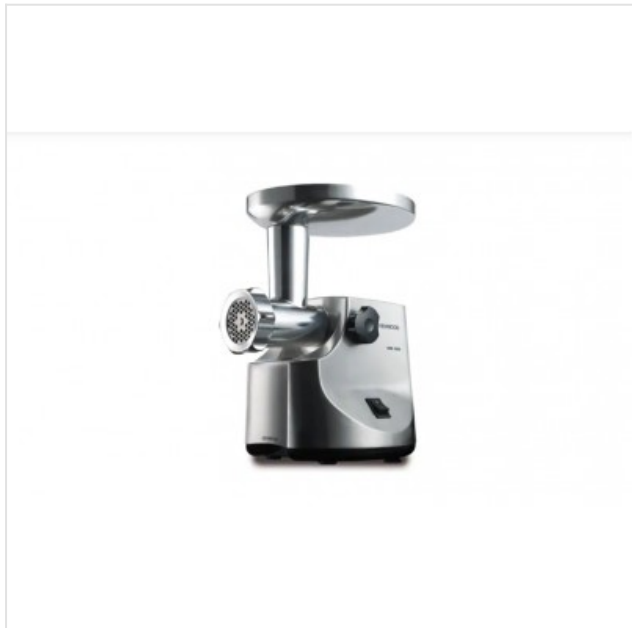

## MG 510 (002) Kenwood

Categorie: Vleesmolens  
Merk: Kenwood  
Model: MG 510 (002)

215,04€

### OMSCHRIJVING

Vleesmolen MG510

Een krachtige tijd- en geldbesparing in uw keuken

Deze 1600 W Vleesmolen MG510 is dé vleesmolen binnen het Kenwood assortiment. Door de geborsteld metalen behuizing en het stevige ontwerp past deze vleesmolen perfect in een moderne keuken.

#### Veelzijdigheid

De Kenwood Vleesmolen MG510 verwerkt 2 kg vlees per minuut. Deze vleesmolen heeft een sterke gegoten metalen behuizing en wordt geleverd met een vleesschaal/deksel, 3 RVS vleesmolenschijven voor fijn, medium en grove maling, en aparte accessoires voor het maken worsten en kebbe.

### Fysieke kenmerken

Kleur

Grijs

Materiaal

Roestvrij staal (RVS)