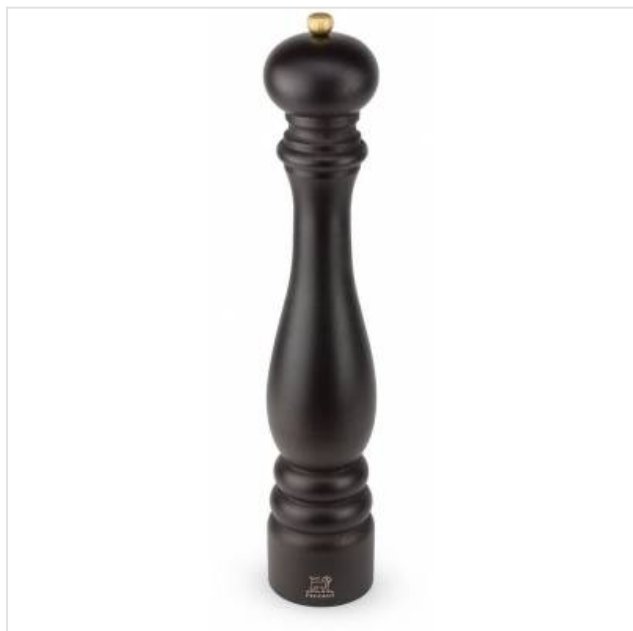

## Paris Pepermolen 40cm chocolade Peugeot

Categorie:  
Merk: Peugeot  
Model: 870440/1

79,99€

### OMSCHRIJVING

Pepermolen Paris chocolat - 40cm

De zeer herkenbare serie Paris omvat het klassieke - en allerbekendste - model van Peugeot. Deze molens bieden de grootste keuze aan modellen, afwerking en maten. Afhankelijk van het model zijn ze verkrijgbaar van 10 tot 110 cm en in vier verschillende uitvoeringen: blank gelakt, chocoladebruin, zwart gelakt en rood gelakt.

#### Fysieke kenmerken

Hoogte	40 cm
Kleur	Bruin
Kleur/Stijl	Chocoladebruin
Materiaal	HOUT

Bovenstaande informatie is uitsluitend informatief/indicatief en aan wijziging onderhevig

MA	13u - 18u
DI	9u tot 18u
WOE	9u tot 18u
DO	9u tot 18u