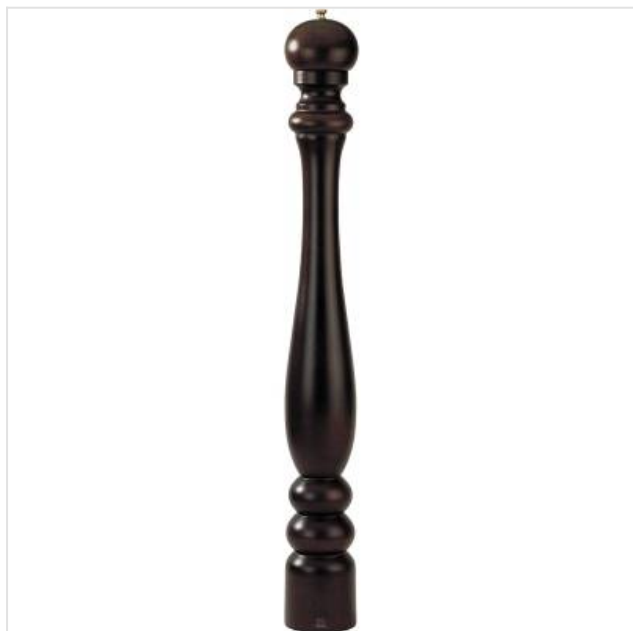

Paris Pepermolen 50cm chocolade Peugeot

Categorie:
Merk: Peugeot
Model: 870450/1

144,99€

OMSCHRIJVING

Pepermolen Paris chocolat - 50cm

De zeer herkenbare serie Paris omvat het klassieke - en allerbekendste - model van Peugeot. Deze molens bieden de grootste keuze aan modellen, afwerking en maten. Afhankelijk van het model zijn ze verkrijgbaar van 10 tot 110 cm en in vier verschillende uitvoeringen: blank gelakt, chocoladebruin, zwart gelakt en rood gelakt.

SPECIFICATIE

Algemeen

Elektrisch

Fysieke kenmerken

Hoogte	50 cm
Kleur	Bruin
Kleur/Stijl	Chocoladebruin
Materiaal	HOUT

Bovenstaande informatie is uitsluitend informatief/indicatief en aan wijziging onderhevig