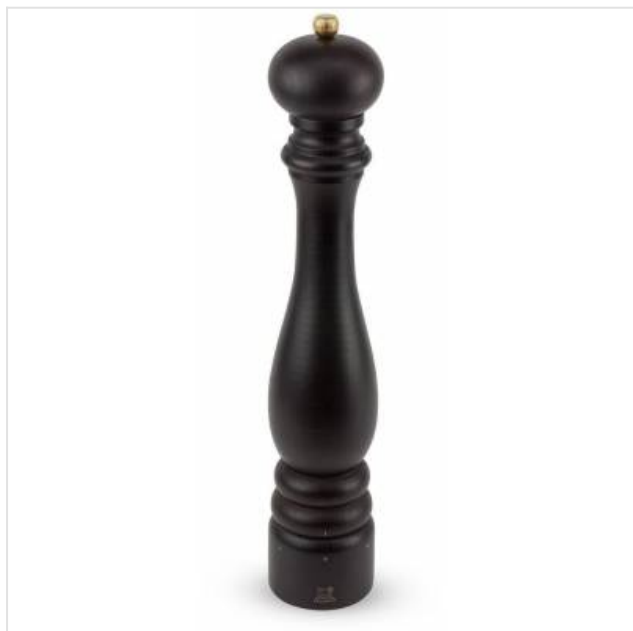

Paris U'Select pepermolen 40cm chocolade Peugeot

Categorie:
Merk: Peugeot
Model: 23546

94,99€

OMSCHRIJVING

Het indrukwekkende formaat en het ranke silhouet van de pepermolen Paris u'Select 40 cm zullen u verleiden. Dit houten stuk, in chocoladekleur, is uitgerust met een ingenieuze vernieuwing die u toelaat om de maalgraad van de peper precies in te stellen.

De Peugeot pepermolen van de collectie Paris u'Select, volledig uit hout vervaardigd, is met zijn 40 cm indrukwekkend vanwege zijn formaat en de contouren van zijn vorm. Zijn groot reservoir bewaart de peperkorrels die al hun smaken zullen vrijgeven wanneer ze op het laatste moment worden gemalen door het efficiënte Peugeot-maalwerk. Bovenop deze molen, is de knop in goudkleurige afwerking gegraveerd met de kop van de leeuw, gestileerd en embleem van het merk Peugeot. En om alles te vervolmaken is deze manuele chocoladekleurige molen Paris uitgerust met het gepatenteerde u'Select-systeem voor een instelbare maalgraad. Aan tafel of in de keuken, de molen Paris is een instrument van de chef.

Algemeen

Elektrisch

Funcies

Instelling
korrelgrootte

Fysieke kenmerken

Afwerking materiaal Mat
Hoogte 40 cm
Houtsoort Beuk
Kleur Bruin
Kleur/Stijl Chocoladebruin
Materiaal HOUT
Materiaal maalmecanisme Roestvrij staal (RVS)