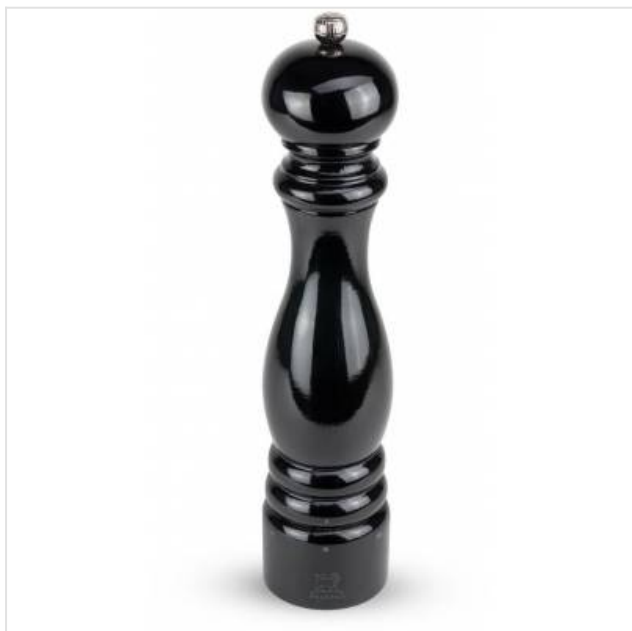

Paris U'Select Pepermolen 30cm zwart Peugeot

Categorie:
Merk: Peugeot
Model: 23768

79,99€

OMSCHRIJVING

Een uitzonderlijke grootte, een geraffineerde en elegante zwarte lak die perfect de genereuze en ranke welvingen combineert, dat is de manuele pepermolen Paris u'Select 30 cm. Deze houten molen van Peugeot trekt alle aandacht.

Zijn grootte weerspiegelt het imago van de knowhow van Peugeot, groot en compleet. Het wereldwijd bekende silhouet van deze pepermolen Paris u'Select 30 cm, uitgevoerd in een schitterende zwarte lak, is lang en genereus. Deze manuele molen uit hout is uitgerust met het exclusief Peugeot u'Select-systeem voor een instelbare maalgraad. Met deze ingenieuze functie is het aanpassen van de maalgraad aan de smaak op maat verbazingwekkend eenvoudig. Met zijn praktische 6 maalstanden in de voet van de molen, zult u zeer eenvoudig de door u gewenste finesse van de maalgraad kunnen instellen. Zoals bij alle Peugeot molens, heeft zijn mechanisme voor peper een onbeperkte garantie. Deze pepermolen brengt eer aan de zintuigen en de smaken, op tafel en in de keuken.

Algemeen

Elektrisch 

Fysieke kenmerken

Hoogte 30 cm
Houtkleur Beukenhout
Kleur Zwart
Kleur/Stijl zwart
Materiaal HOUT
Materiaal Roestvrij staal (RVS)
maalmechanisme

Funcies

Instelling 
korrelgrootte

Onderhoud & Reiniging