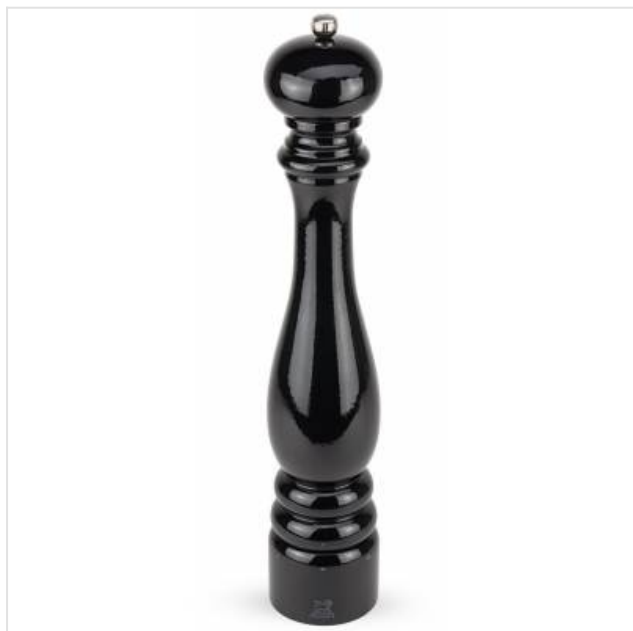

Paris U'Select Pepermolen 40cm zwart Peugeot

Categorie:
Merk: Peugeot
Model: 23782

114,99€

OMSCHRIJVING

Met deze manuele pepermolen uit de collectie Paris u'Select, biedt Peugeot u een smakelijke ervaring langs de pepers. Deel uw ontdekking van de aroma's van peper.

De Peugeot pepermolen uit de collectie Paris, de onbetwiste referentie van zowel de grote chefs als de fijnproevers, verenigt de klassieke vorm, de gepatenteerde innovatie u'Select voor een instelbare maalgraad en iconische kleuren. Ondanks de evolutie van materialen, technieken en het esthetisch ideaal, bewaart de pepermolen Paris toch zijn oorspronkelijke efficiëntie, zijn betrouwbaarheid en zijn doel: alle aromatische diversiteit en intensiteit uit de pepers halen en een uitzonderlijke zintuiglijke en smakelijke beleving bieden. De zwartgelakte pepermolen Paris u'Select naturel 40 cm belichaamt perfect dit idee. Hij zal met zijn indrukwekkende grootte van 40 cm een zeer bijzondere plaats innemen in uw keuken.

Elektrisch

Instelling
korrelgrootte

Fysieke kenmerken

Afwerking materiaal	Gelakt
Hoogte	40 cm
Houtsoort	Beuk
Kleur	Zwart
Kleur/Stijl	zwart
Materiaal	HOUT
Materiaal maalmechanisme	Roestvrij staal (RVS)

Onderhoud & Reiniging