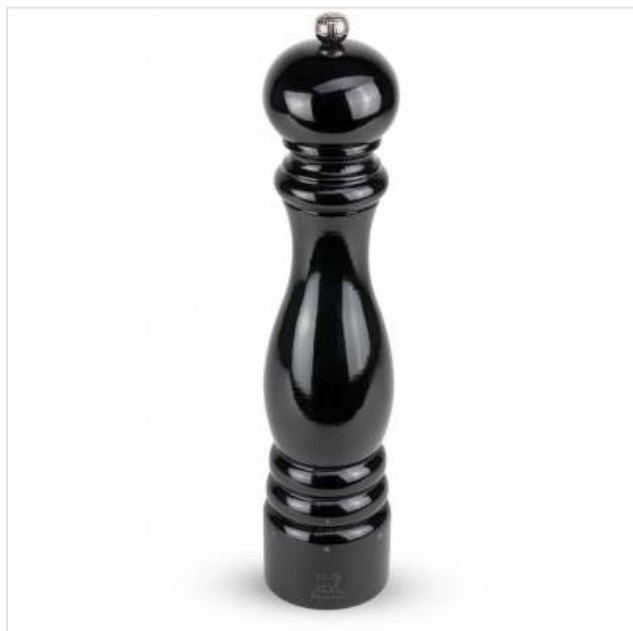

Paris U'Select Zoutmolen 30cm zwart Peugeot

Categorie:
Merk: Peugeot
Model: 23775

79,99€

OMSCHRIJVING

Het model Paris reikt naar de hemel met deze zoutmolen Paris u'Select 30 cm. Deze manuele houtmolen is uitgerust met een gepatenteerd en ingenieus u'Select-systeem voor een instelbare maalgraad dat u toelaat om makkelijk de maalgraad van uw zout te selecteren.

De zoutmolen Paris u'Select 30 cm herneemt het iconische gamma Paris van Peugeot: een rank silhouet uit glad hout, een goudkleurige knop die gegraveerd is met de kop van de leeuw van Peugeot alsook zijn efficiënte Peugeot-maalwerk met onbeperkte garantie. En voor een gemakkelijk gebruik, integreert deze zoutmolen de u'Select-technologie die u toelaat om precies de maalgraad in te stellen die het best is aangepast aan uw behoeften. De zoutmolen Paris u'Select 30 cm onthult zich hier in een schitterende witgelakte uitvoering die hem een aantrekkelijke subtiele uitstraling geeft. Dit stuk is niet alleen een eenvoudige molen, maar wordt een waar decoratiestuk en zal makkelijk zijn plaats vinden op uw tafel en in uw keuken.

Algemeen

Elektrisch

Functies

Instelling
korrelgrootte

Fysieke kenmerken

Afwerking materiaal	Gelakt
Hoogte	30 cm
Houtsoort	Beuk
Kleur	Zwart
Kleur/Stijl	zwart
Materiaal	HOUT
Materiaal maalmechanisme	Roestvrij staal (RVS)