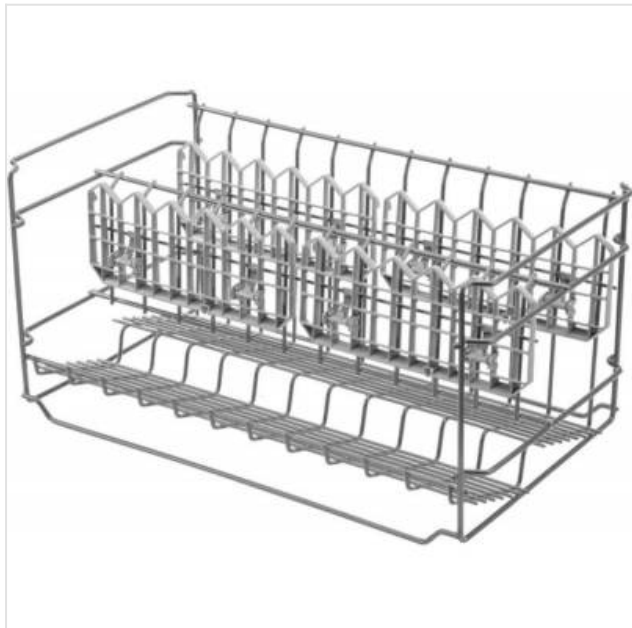

SZ73640 Siemens

Categorie: Vaatwasser
accessoires

Merk: Siemens

Model: SZ73640

4 2 4 2 0 0 3 4 3 7 8 3 4

4 242003 437834 >

56,99€

OMSCHRIJVING

Speciale korf voor glazen met lange steel en kantoorvaat - voor vaatwassers van 60 cm

SPECIFICATIE

Bovenstaande informatie is uitsluitend informatief/indicatief en aan wijziging onderhevig

MA	13u - 18u
DI	9u tot 18u
WOE	9u tot 18u
DO	9u tot 18u