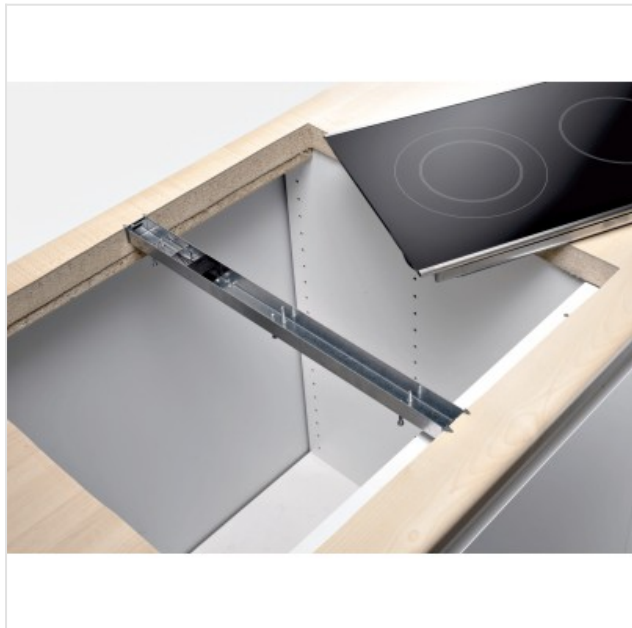

## HZ394301 Siemens

Categorie: Kookplaten  
accessoires

Merk: Siemens

Model: HZ394301

4 2 4 2 0 0 3 4 2 1 0 9 3

4 242003 421093 >

66,99€

### OMSCHRIJVING

Voor het combineren van verschillende kookplaten of domino's. Garandeert een waterdichte inbouw tussen de verschillende kookplaten. De montageset is na installatie onzichtbaar. Is geschikt voor alle typen werkbladen. Is geschikt voor nissen van 49 en 50 cm diepte.