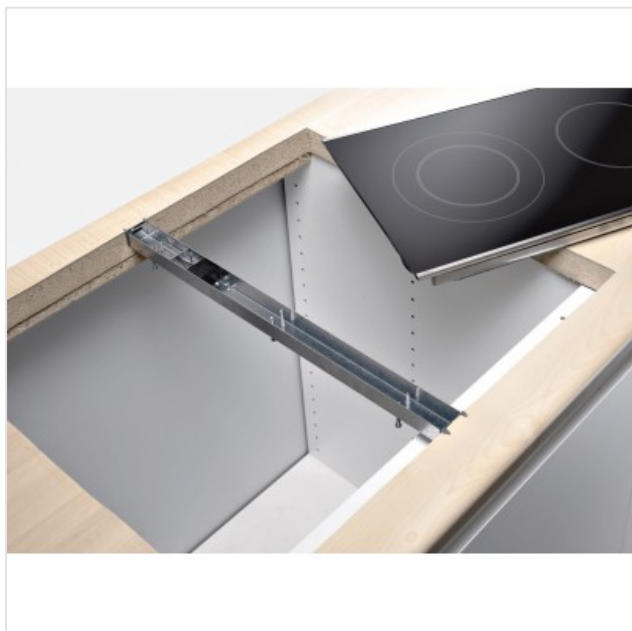

## HEZ394301 Bosch

Categorie: Kookplaten  
accessoires

Merk: Bosch

Model: HEZ394301

4 2 4 2 0 0 2 4 8 0 1 8 3

4 242002 480183 >

**66,99€**

### OMSCHRIJVING

Montageset voor inbouw van meerdere Comfort Design kookplaten