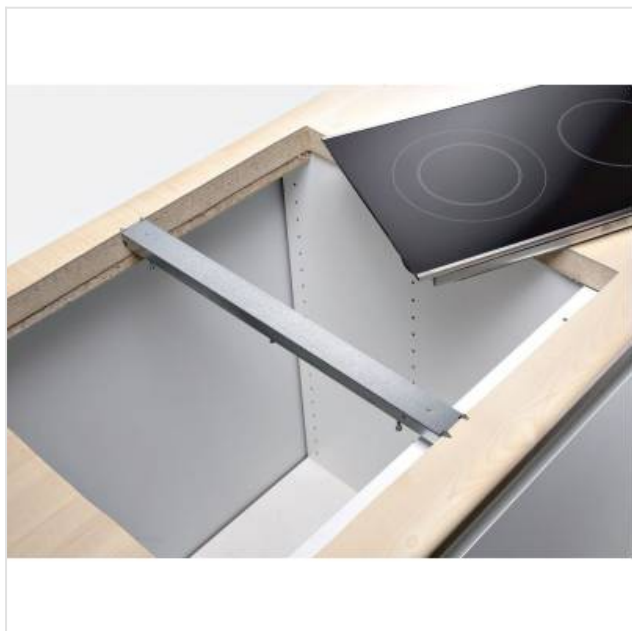

Z9914X0 NEFF

Categorie: Kookplaten
accessoires

Merk: NEFF

Model: Z9914X0

4 2 4 2 0 0 4 1 1 7 9 7 1

4 242004 117971 >

77,99€

OMSCHRIJVING