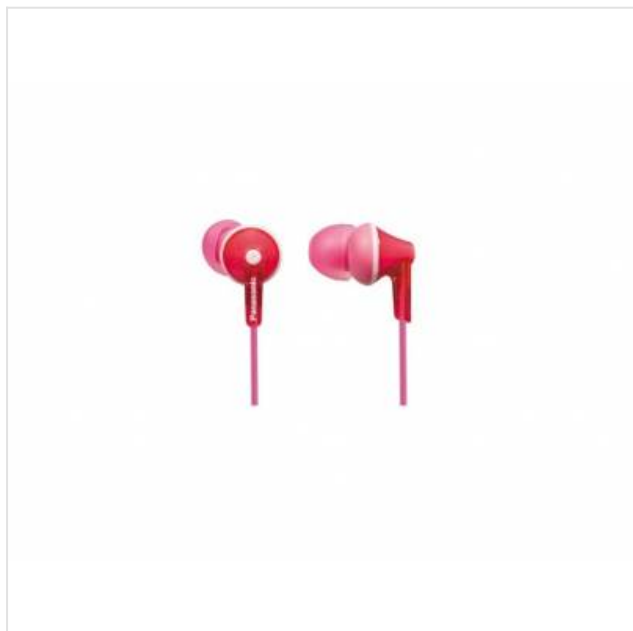

RP-HJE125E Roze Panasonic

Categorie: Hoofdtelefoon
Merk: Panasonic
Model: RP-HJE125E-P

5 0 2 5 2 3 2 7 1 1 8 7 1

5 025232 711871 >

9,99€

OMSCHRIJVING

Ergofit design voor een perfecte isolatie voor geluiden van buitenaf. 3 maten oordopjes bijgeleverd. Uitstekende prijs/kwaliteit verhouding.

SPECIFICATIE

Algemeen

Type oorkussen In-ear

Fysieke kenmerken

Gewicht 4 g
Kleur Roze

Luidsprekerprestaties

Gevoeligheid 97 dB

Audio