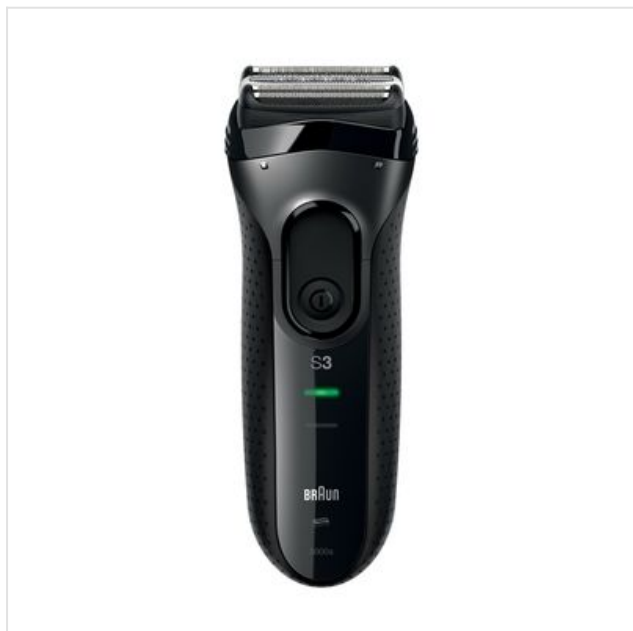

3000s Black Series 3 ProSkin Braun

Categorie: Scheerapparaat

Merk: Braun

Model: 3000S

4 2 1 0 2 0 1 1 2 4 4 8 1

4 210201 124481 >

89,99€

OMSCHRIJVING

Series 3 ProSkin 3000s oplaadbaar elektrisch scheerapparaat, zwart

Het Braun Series 3 ProSkin oplaadbare elektrische scheerapparaat/scheersysteem biedt een snellere scheerbeurt met beter comfort voor je huid*. De 3 drukgevoelige scheerelementen passen zich aan elke gezichtscontour aan en de speciale Micro Grip pakt meer haartjes bij de eerste beweging*. *Vergeleken met de Braun Series 3. Getest op een 3-dagenbaard.

Grijpt en voedt meer haar voor een snellere scheerbeurt.*

Deze bestaat uit twee rijen fijne en even brede groefjes rond een onafhankelijk bewegende middentrimmer. Deze technologie vangt en geleidt meer haartjes bij elke beweging voor een snellere scheerbeurt. Het verschil met andere scheerapparaten is merkbaar, vooral tijdens de marteltest op de 3-dagenbaard.

*in vergelijking met voorgaande Series 3 bij een 3-dagenbaard.

Drievoudig scheersysteem

Twee scheerbladen en een geïntegreerde middentrimmer scheren steeds gladder. Samen snijden ze doeltreffend lange en korte haartjes bij elke beweging, bewezen op 3-dagenbaarden.