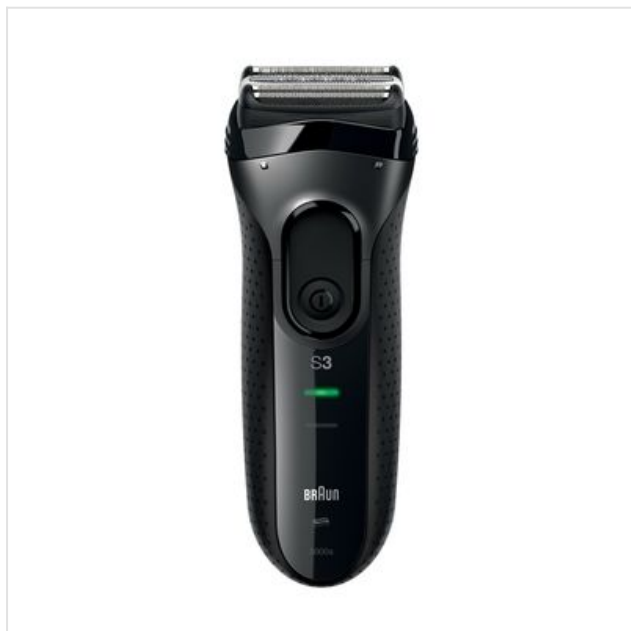

3000s Black Series 3 ProSkin Braun

Categorie: Scheerapparaat

Merk: Braun

Model: 3000S

4 2 1 0 2 0 1 1 2 4 4 8 1

4 210201 124481 >

89,99€

OMSCHRIJVING

Series 3 ProSkin 3000s oplaadbaar elektrisch scheerapparaat, zwart

Het Braun Series 3 ProSkin oplaadbare elektrische scheerapparaat/scheersysteem biedt een snellere scheerbeurt met beter comfort voor je huid*. De 3 drukgevoelige scheerelementen passen zich aan elke gezichtscontour aan en de speciale Micro Grip pakt meer haartjes bij de eerste beweging*. *Vergeleken met de Braun Series 3. Getest op een 3-dagenbaard.

Grijpt en voedt meer haar voor een snellere scheerbeurt.*

Deze bestaat uit twee rijen fijne en even brede groefjes rond een onafhankelijk bewegende middentrimmer. Deze technologie vangt en geleidt meer haartjes bij elke beweging voor een snellere scheerbeurt. Het verschil met andere scheerapparaten is merkbaar, vooral tijdens de marteltest op de 3-dagenbaard.

*in vergelijking met voorgaande Series 3 bij een 3-dagenbaard.

Drievoudig scheersysteem

Twee scheerbladen en een geïntegreerde middentrimmer scheren steeds gladder. Samen snijden ze doeltreffend lange en korte haartjes bij elke beweging, bewezen op 3-dagenbaarden.