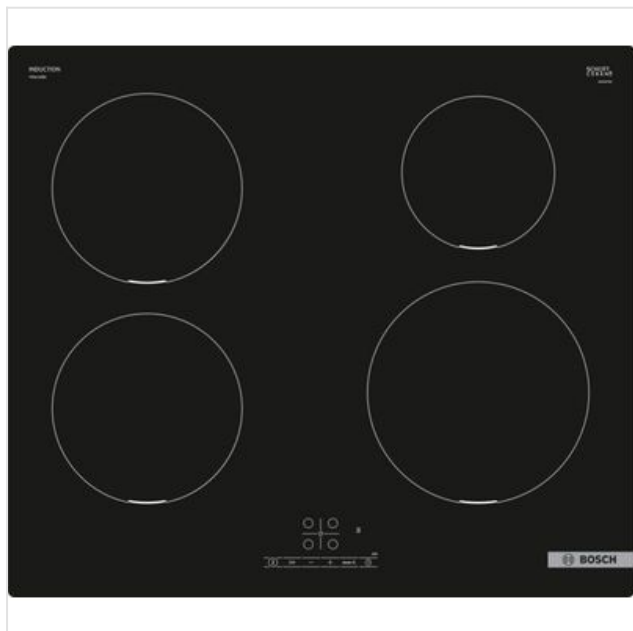

## PIE611BB5E Bosch

Categorie: Kookplaat  
Merk: Bosch  
Model: PIE611BB5E

759,00€

## OMSCHRIJVING

Kookplaat Serie 4 Inductie 60 cm, PowerInduction, 4 zones, TouchSelect, Boost, Timer Zonder kader

De inductiekookplaat: zo kookt u snel, veilig, schoon en zuinig.

- TouchSelect: eenvoudige selectie van de kookzone en vervolgens van het vermogen.
- PowerBoost: tot 50% meer vermogen voor sneller opwarmen op je inductiekookplaat.