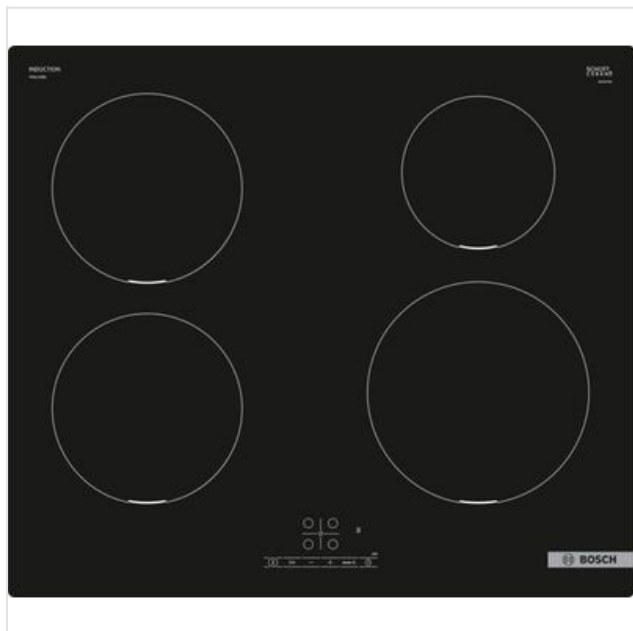

PIE611BB5E Bosch

Categorie: Kookplaat
Merk: Bosch
Model: PIE611BB5E

759,00€

OMSCHRIJVING

Kookplaat Serie 4 Inductie 60 cm, PowerInduction, 4 zones, TouchSelect, Boost, Timer Zonder kader

De inductiekookplaat: zo kookt u snel, veilig, schoon en zuinig.

Type bediening

TouchSelect

Funcities

Timerfunctie 

Fysieke kenmerken

Aansluitwaarde	7400 W
Afwerking rand	Randloos
Breedte	59,2 cm
Diepte	52,2 cm
Kleur	Zwart
Nisbreedte (minimaal)	56 cm
Nisdiepte (minimaal)	49 cm
Nishoogte (minimaal)	5,1 cm